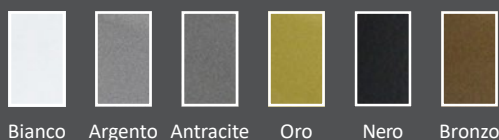

## COLORI DISPONIBILI

Bianco Argento Antracite Oro Nero Bronzo

**FormulaCorse** è il cerchio da 13" dotato di leggerezza e robustezza fuori dal comune.

Esperienza e tecnologia si fondono creando un prodotto **allo stesso livello delle migliori ruote in magnesio presenti sul mercato**. Il design e l'incredibile leggerezza assicurano ottime proprietà di accelerazione e raffreddamento in frenata.