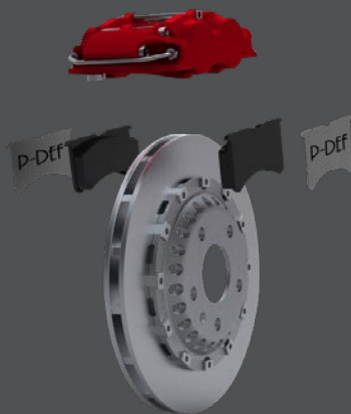

P-DEF

L'isolante termico per le pastiglie freno

Pyroclast® Dynamic Energy Filter

P-DEF è la soluzione per la messa a punto degli impianti frenanti più potenti. Realizzato in Pyroclast®, un nuovo materiale brevettato con eccezionali proprietà di isolamento e resistenza alla compressione, apporta importanti benefici nell'utilizzo dei freni in competizione.

Le piastrine P-DEF vanno posizionate tra la pastiglia e il pistoncino della pinza freno, creando una **barriera in grado di limitare il passaggio di calore** emesso durante la frenata. In questo modo, **si riducono sensibilmente i problemi di Vapor-lock** causati dall'utilizzo intenso dei freni.

La temperatura dei freni che montano piastrine P-DEF è sensibilmente più bassa di quelli che non le montano.

Il grafico mostra come il tempo di frenata sia di 0.500 secondi più rapido quando l'auto utilizza piastrine P-DEF.

- P-DEF è disponibile in molti formati, corrispondenti al profilo delle diverse pastiglie freno, tagliati con il laser e confezionati in kit da 4 pezzi per il singolo asse dell'auto. Richiedi una specifica applicazione o controlla la compatibilità indicando il codice della pastiglia montata sull'impianto frenante;
- P-DEF non è un prodotto usa e getta, può essere riutilizzato e ha una durata media tre volte superiore a quella delle pastiglie freno;
- P-DEF è stato testato solo su freni per uso competizione: si sconsiglia l'utilizzo su impianti standard.