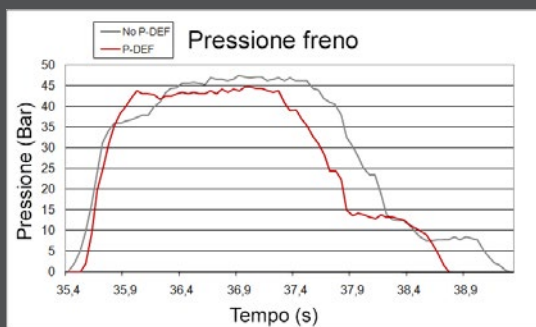

P-DEF

L'isolante termico per le pastiglie freno

Pyroclast® Dynamic Energy Filter

P-DEF è la soluzione per la messa a punto degli impianti frenanti più potenti. Realizzato in Pyroclast®, un nuovo materiale brevettato con eccezionali proprietà di isolamento e resistenza alla compressione, apporta importanti benefici nell'utilizzo dei freni in competizione.

Le piastrine P-DEF vanno posizionate tra la pastiglia e il pistoncino della pinza freno, creando una **barriera in grado di limitare il passaggio di calore** emesso durante la frenata. In questo modo, **si riducono sensibilmente i problemi di Vapor-lock** causati dall'utilizzo intenso dei freni.

SCHEDA TECNICA PYROCLAST 600

Proprietà	Valore	UM	Specifica
Conducibilità termica	0,21	W/mK	DIN 52612
Resistenza al calore	620	°C	-
Spessore	1 +/- 0,15	mm	-
Densità	2,12	cm ³	ISO 1183 method 3
Assorbimento dell'acqua	< 0,6	%	ISO 62 method 1
Infiammabilità	94 V - 0	According	UL 94
Resistenza a flessione	150	Mpa	ISO 178

La temperatura dei freni che montano piastrine P-DEF è sensibilmente più bassa di quelli che non le montano.

Il grafico mostra come il tempo di frenata sia di 0.500 secondi più rapido quando l'auto utilizza piastrine P-DEF.