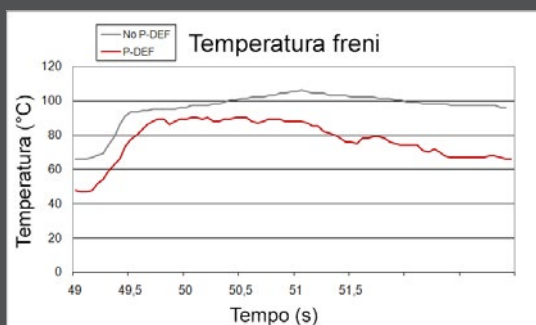

P-DEF

L'isolante termico per le pastiglie freno

Pyroclast® Dynamic Energy Filter

P-DEF è la soluzione per la messa a punto degli impianti frenanti più potenti. Realizzato in Pyroclast®, un nuovo materiale brevettato con eccezionali proprietà di isolamento e resistenza alla compressione, apporta importanti benefici nell'utilizzo dei freni in competizione.

Le piastrine P-DEF vanno posizionate tra la pastiglia e il pistoncino della pinza freno, creando una **barriera in grado di limitare il passaggio di calore** emesso durante la frenata. In questo modo, **si riducono sensibilmente i problemi di Vapor-lock** causati dall'utilizzo intenso dei freni.

La temperatura dei freni che montano piastrine P-DEF è sensibilmente più bassa di quelli che non le montano.

Il grafico mostra come il tempo di frenata sia di 0.500 secondi più rapido quando l'auto utilizza piastrine P-DEF.