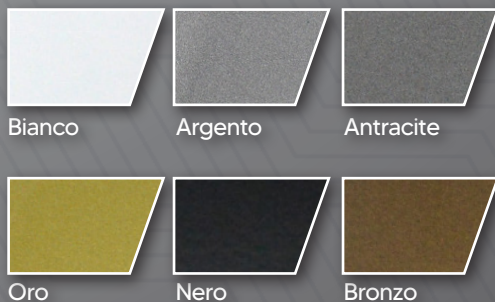

EVOCorse

SANREMOCORSE 15"

La classica da rally su terra

SANREMOCORSE 15"

MATERIALE

- Lega di alluminio A356-T6

INSERTI

- Conici 60°
- Conici 90°
- Piatti

IMPIEGO

- Rally su asfalto
- Rally su terra

COLORI DISPONIBILI

SanremoCorse 15 è il cerchio in lega da 15 pollici specializzato nel **rally su terra**.

Il profilo del canale viene lavorato fuori-standard per poter alloggiare pinze freno da WRC e permettere il montaggio delle gomme allo stesso tempo. La ruota **può essere lavorata in versione leggera per impiego su asfalto**, ma rende al meglio nell'utilizzo su terra.